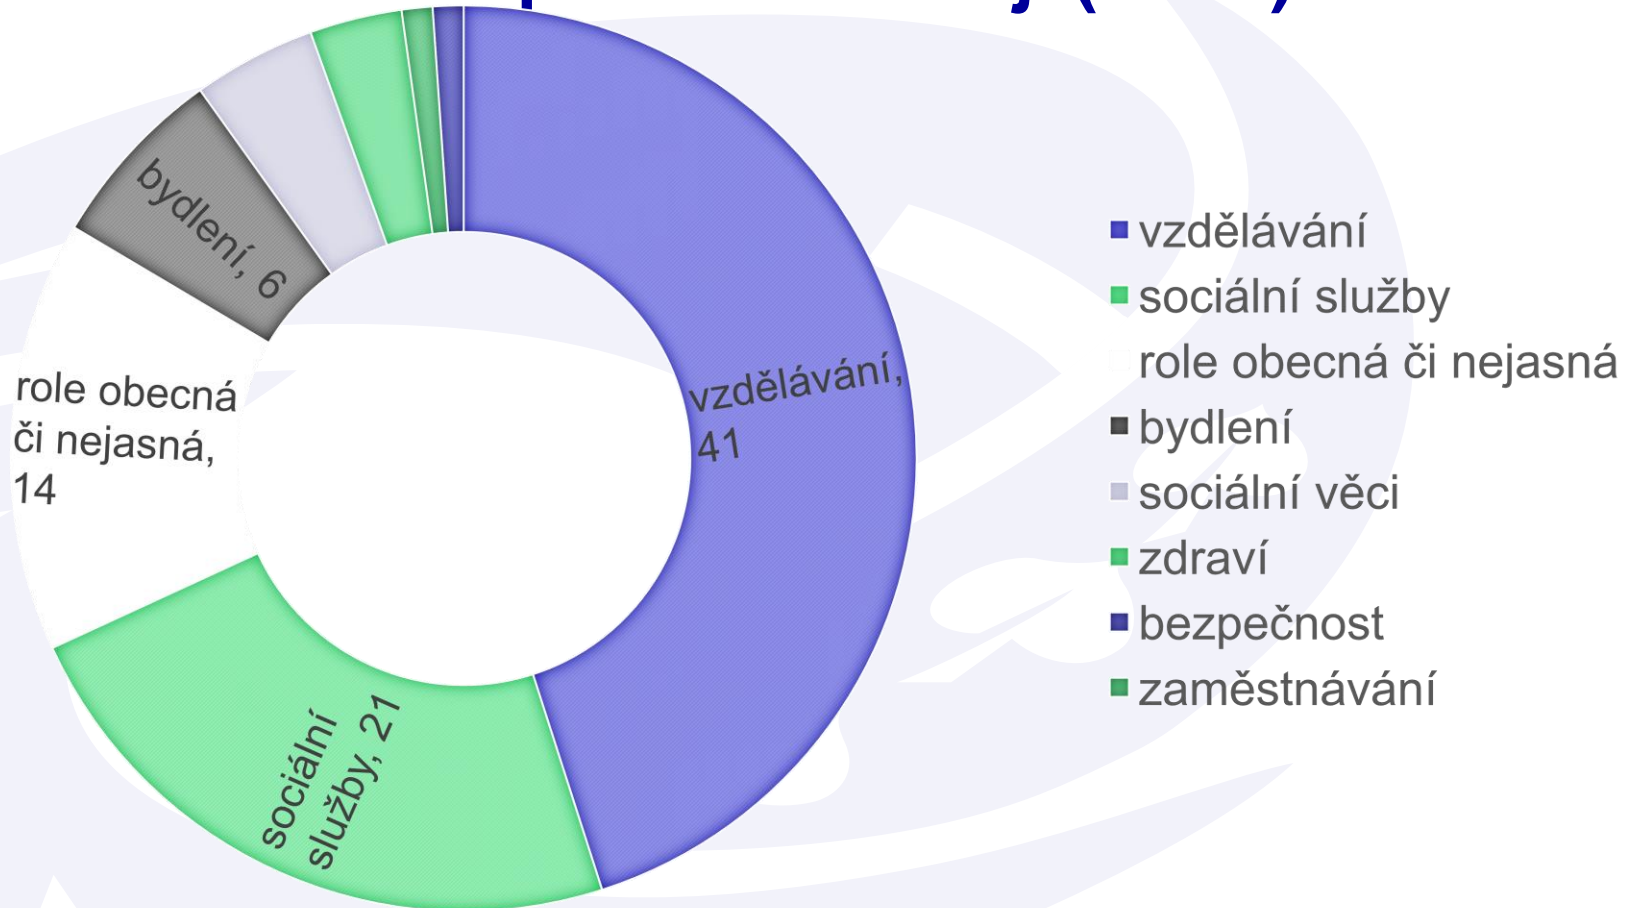

1. Jak je kraj zastoupen ve srovnání s jinými vybranými institucemi?

Předpoklad, že kraj znamená v každodenní činnosti institucionálních aktérů SZ relativně málo (ve srovnání s jinými vybranými institucemi SZ – MPSV, ASZ, ÚP, obce)

Evropská unie
Evropský sociální fond
Operační program Zaměstnanost

Srovnání zastoupení kraje a dalších aktérů

Evropská unie
Evropský sociální fond
Operační program Zaměstnanost

2. S jakými významy a postoji je kraj spojován? Hodnocení kraje v promluvách respondentů (n=91)

2. S jakými významy a postoji je kraj spojován? Tematické členění promluv o kraji (n=91)

Role kraje v promluvách respondentů (n=91)

Evropská unie
Evropský sociální fond
Operační program Zaměstnanost

Otázky k diskuzi a zamýšlení během dne