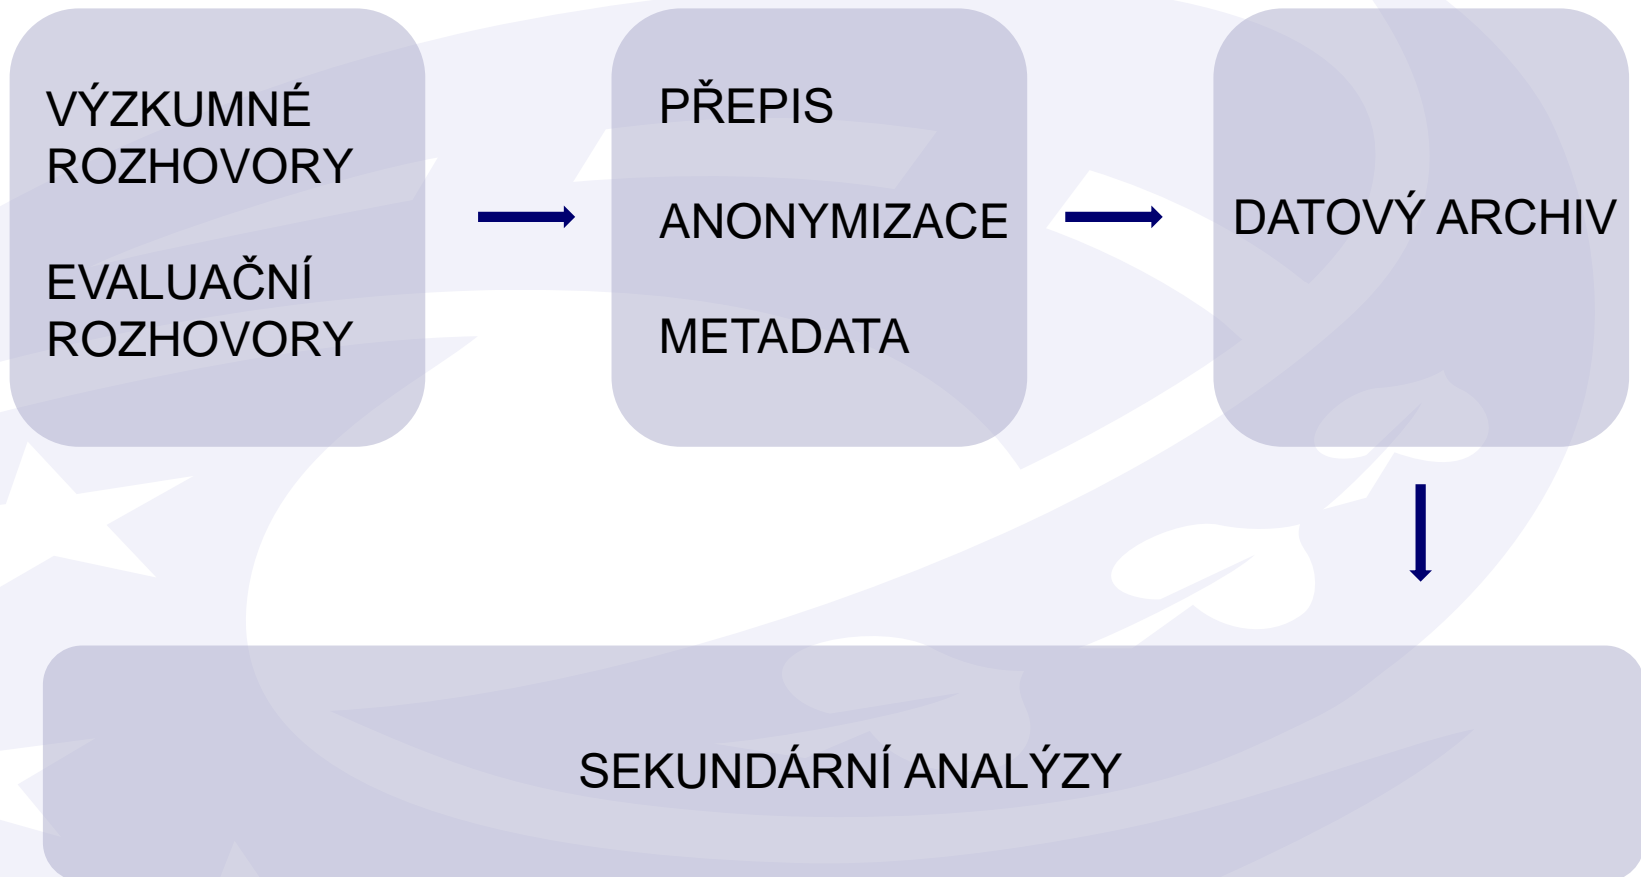

Datum: 29. 9. 2021

MINISTERSTVO
PRO MÍSTNÍ
ROZVOJ ČR

Agentura
pro sociální začleňování

Zdroj kvalitativních dat

Evropská unie
Evropský sociální fond
Operační program Zaměstnanost

Základní čísla v našem vzorku