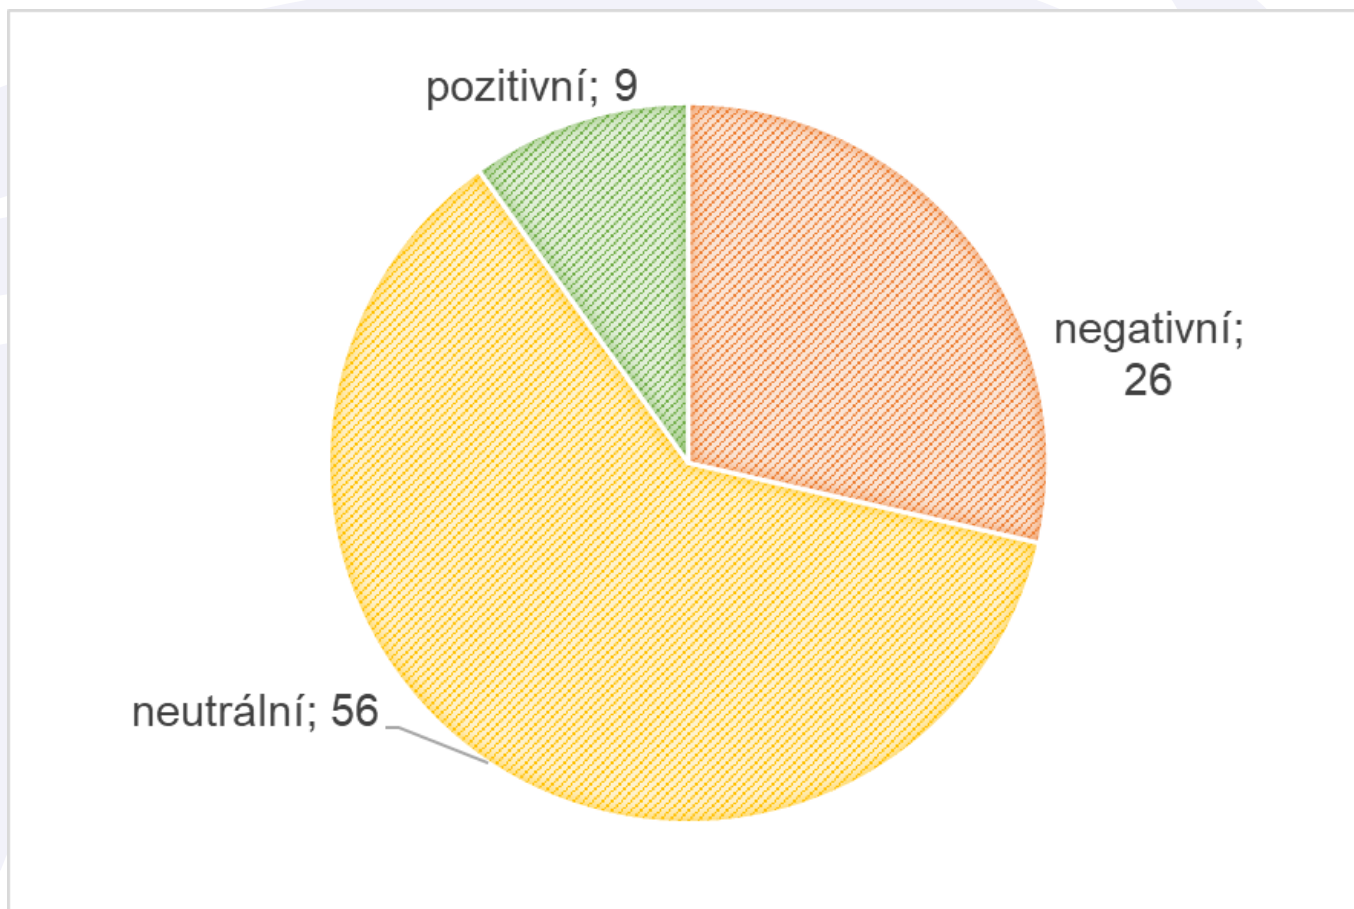

Evropská unie
Evropský sociální fond
Operační program Zaměstnanost

Srovnání zastoupení kraje a dalších aktérů

Evropská unie
Evropský sociální fond
Operační program Zaměstnanost

2. S jakými významy a postoji je kraj spojován? Hodnocení kraje v promluvách respondentů (n=91)

2. S jakými významy a postoji je kraj spojován? Tematické členění promluv o kraji (n=91)

Role kraje v promluvách respondentů (n=91)

Evropská unie
Evropský sociální fond
Operační program Zaměstnanost

Otázky k diskuzi a zamýšlení během dne