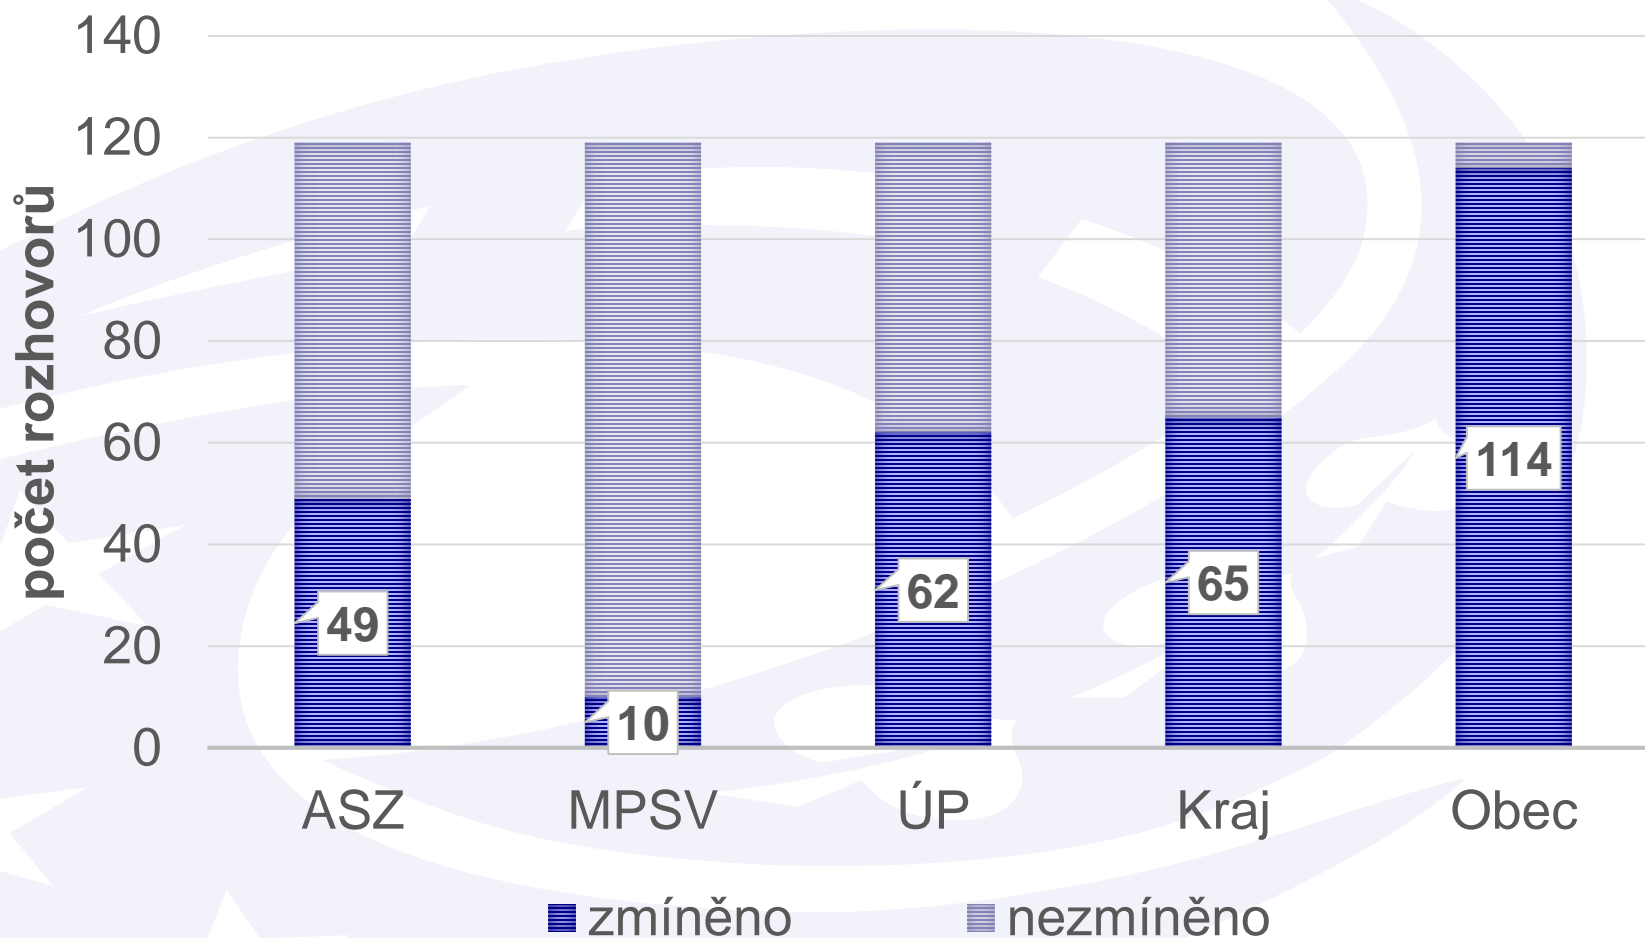

Evropská unie
Evropský sociální fond
Operační program Zaměstnanost

Srovnání zastoupení kraje a dalších aktérů