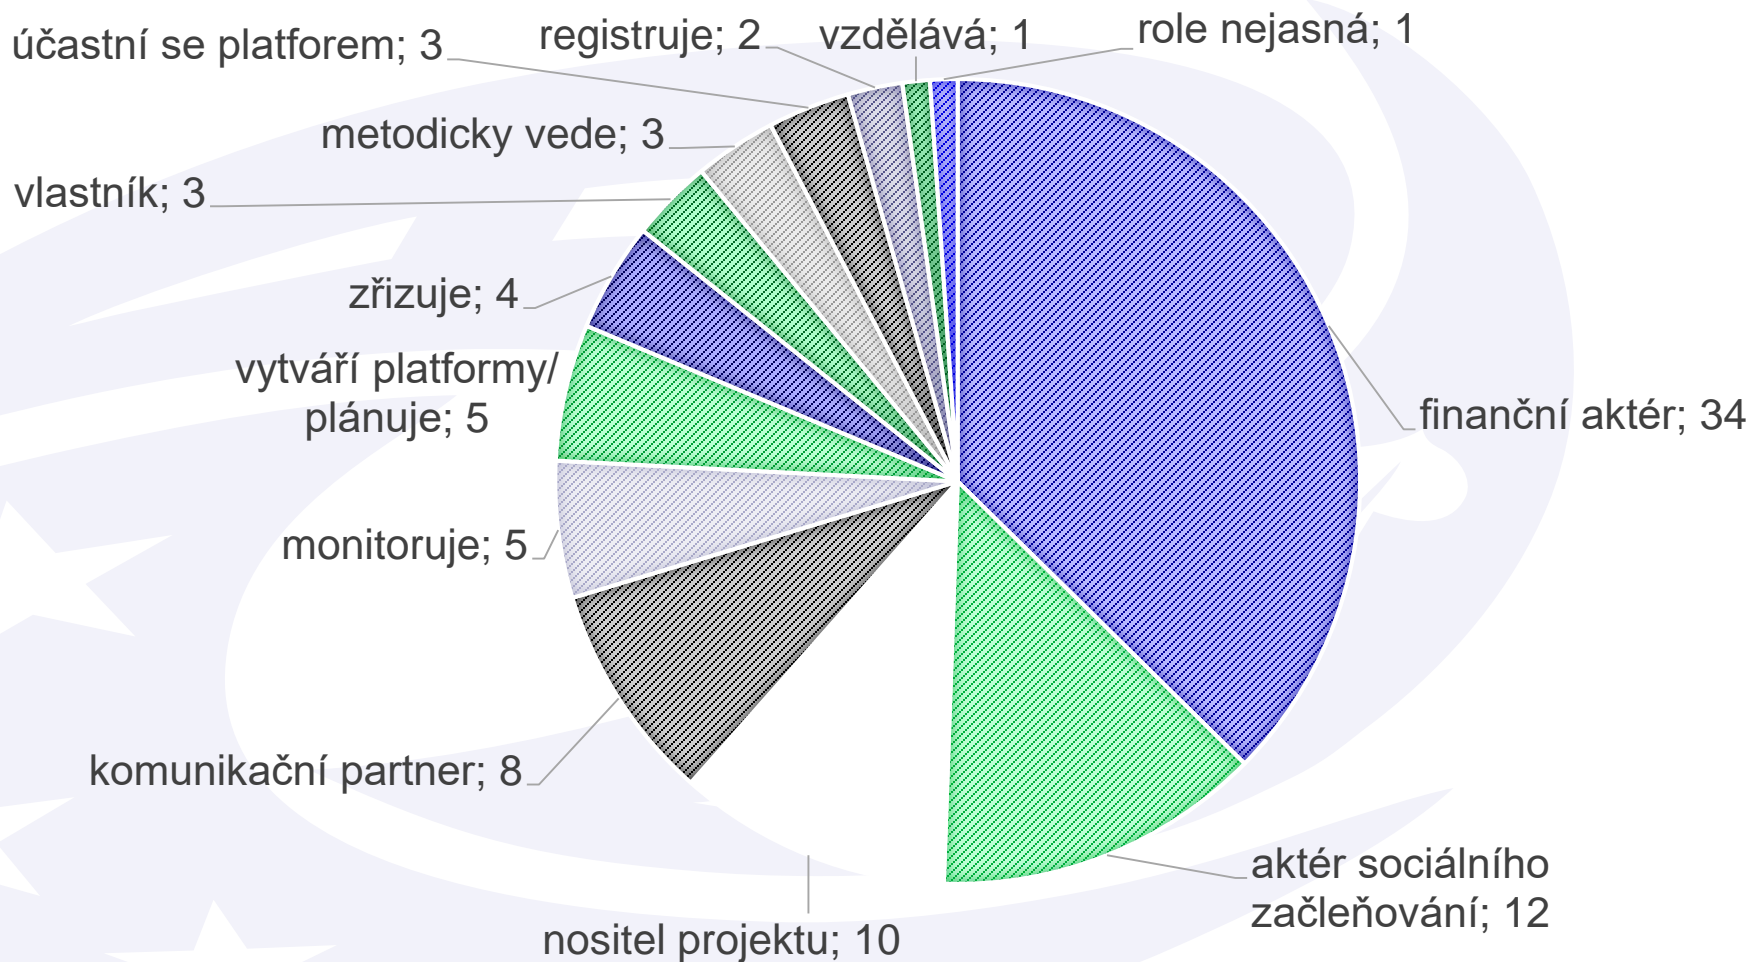

1. Jak je kraj zastoupen ve srovnání s jinými vybranými institucemi?

Předpoklad, že kraj znamená v každodenní činnosti institucionálních aktérů SZ relativně málo (ve srovnání s jinými vybranými institucemi SZ – MPSV, ASZ, ÚP, obce)

Evropská unie
Evropský sociální fond
Operační program Zaměstnanost

Srovnání zastoupení kraje a dalších aktérů

Evropská unie
Evropský sociální fond
Operační program Zaměstnanost

2. S jakými významy a postoji je kraj spojován? Hodnocení kraje v promluvách respondentů (n=91)

2. S jakými významy a postoji je kraj spojován? Tematické členění promluv o kraji (n=91)

Role kraje v promluvách respondentů (n=91)

Evropská unie
Evropský sociální fond
Operační program Zaměstnanost

Otázky k diskuzi a zamýšlení během dne