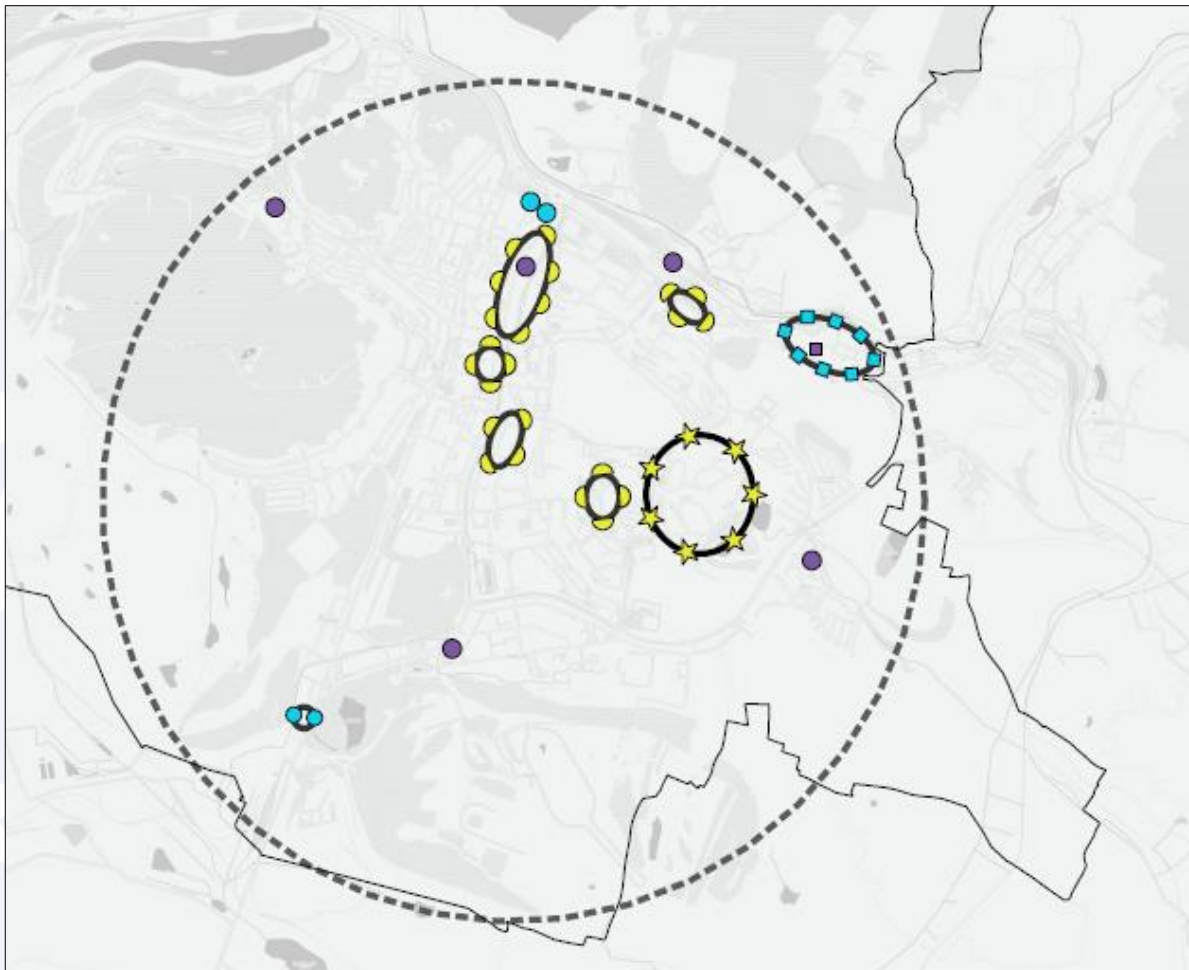

Typologie SV

	A	B	C
1 (dům)	Sociálně vyloučený rodinný dům 	Sociálně vyloučený bytový dům 	Bytový dům s vyšším podílem sociálně vyloučených bytů 
2 (spojité území)	Skupina sociálně vyloučených rodinných domů 	Skupina sociálně vyloučených bytových domů 	Skupina bytových domů s vyšším podílem sociálně vyloučených bytů 
3 (nespojité území)	Lokalita s vyšším podílem sociálně vyloučených rodinných domů 	Lokalita s vyšším podílem sociálně vyloučených bytových domů 	Lokalita s vyšším podílem bytových domů s vyšším podílem sociálně vyloučených bytů 

Evropská unie
Evropský sociální fond
Operační program Zaměstnanost

Typologie SV

	SV bytový dům	B
	ubytovna bez dětí	B1c
	bytový dům s vyšším podílem SV bytů	C

	dům	1
	skupina domů	2

	Soukromý vlastník
	Město
	SVJ
	Družstvo